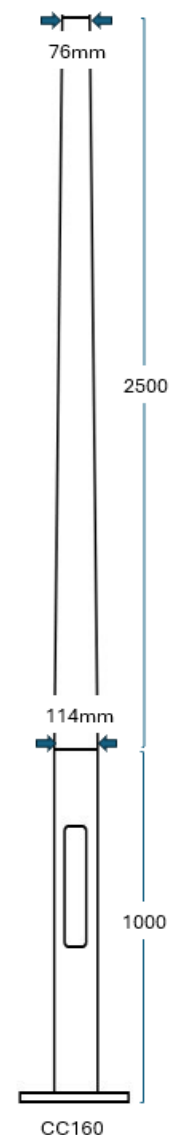

NOR35011476F

Rund konisk limtre furu

3,5m -  $\varnothing$ 114/76

## Produktdokumentasjon

Norskprodusert rund, konisk, limtremast i furu. Grunnet med Visir og beiset med Jotun Trebitt Superbeis, i 0676-tjærebrun, 9075-røykgrå eller 652-jernsvart.

Sokkel lakkert i RAL 7037 (metallgrå) eller RAL 7024 (grafittgrå).

Mast er hul i senter, for skjult kabelføring.

Sokkel er tilpasset standard fundament fra Vik Ørsta.

Alternative farger på forespørsel.

Treemne produsert av FSC-sertifisert og CE-godkjent limtre i hht. DIN EN 14080

### Beskrivelse

Limtre furu, konisk |  $\varnothing$ 114mm/ $\varnothing$ 76mm

Sokkel m/luke |  $\varnothing$ 114mm | cc160

**Totalvekt, uten tilvalg: 30 kg**